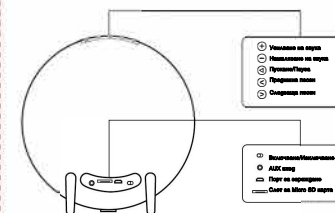

WESDAR

Bluetooth тонколона

K26

Инструкции за употреба

Specifications:

Основен материал	ABS+ плат
Специални функции	Bluetooth Hands-free Talking
Контролни функции	Bluetooth Model/Aux in/Micro SD
Зарядване	Зарядване чрез USB
Bluetooth версия	4.2+EDR / BK
Честотен отговор	135Hz ~17KHz
Чувствителност	84dB
Деформация	±0.3%
Съотношение сигнал/шум	≥84dB

Капацитет на клетката	2200mAh
Размер и импеданс	52mm / 4Ω
Входящо напрежение/ток	DC 5V/1A (зарядване)
Исходяща мощност	5W*2
Входящо напрежение/ток	DC 5V/0.5A (зарядване)
Размери	Φ200*H55mm
Нетно тегло	532g

Основни функции и описания

TF карта: Налична за съхранение на изтеглена музика. Максимален капацитет: 32 GB.

Вградени презареждащи се литиеви клетки: Екологични, Енергийно ефективни и издръжливи.

Възпроизвеждане на музика: Bluetooth режимът ще се включи, когато тонколоната е включена. Включете аудио кабела, за да преминете в AUX режим.

Основни функции на бутоните

Bluetooth връзка

1 Натиснете и задръжте бутона, за да чуете звуковия сигнал за включване/изключване.

2 Включете Bluetooth функцията на телефона си. От списък с налични устройства изберете „K26“.

3 Изберете "K26", за да завършите свързването с Bluetooth.

4 Устройството, което е било свързано успешно, ще се свърже автоматично с тонколоната следващия път.

Метод на зареждане

Micro USB вход за зареждане
Поставете микро кабела в DC 5V интерфейс(USB на компютър).

TF карта

Слот за Micro SD карта
Поставете TF карта, натиснете превключвателя на "Включено" за автоматично възпроизвеждане на запамената музика.

AUX режим

Audio изходен порт с размер 03.5mm
Поставете аудио кабела в единия край, а другия в смарт телефони/MP3/компютър за възпроизвеждане на музика.

Съдържание на опаковката

Забележки

Гаранционна карта

Име на клиент	
Адрес на контакт	
Информация за контакт	
Модел на продукт	
Дата на закупуване	
Номер на поръчка	
Място на закупуване